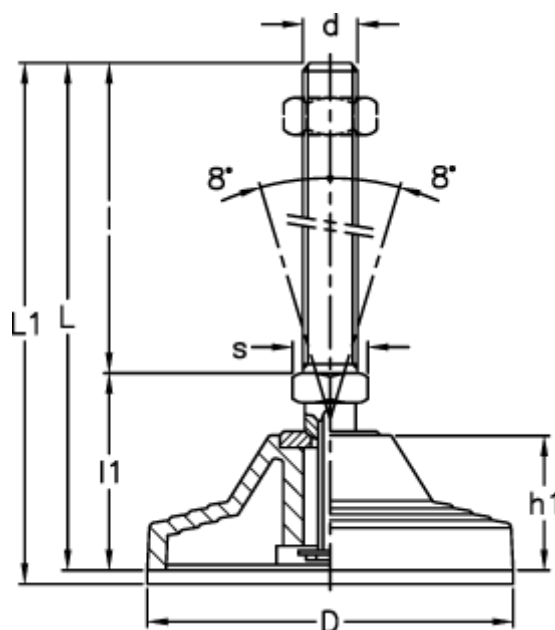

Varenummer: 2310310941
Beskrivelse: E+G Stilleben med gummi og gevind
LV.A-125-ACV-AS-M30x136

Mål

D	= 125
d	= M30
h	= 45
l	= 136
L	= 200
l1	= 64
L1	= 210
Max. belastning (N)	= 40000

s = 30